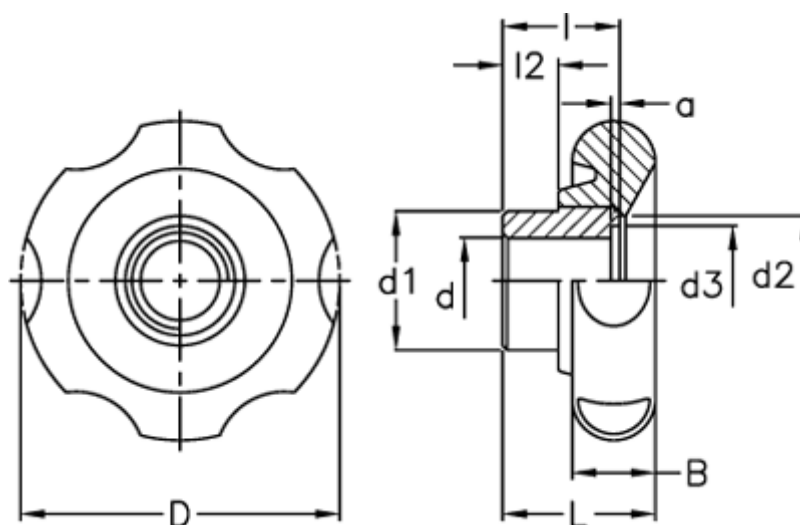

Varenummer: 2302174421
Beskrivelse: E+G Stjernegreb
VL.640/80 FP-A-14

Mål

a	= 0.8	L	= 40
B	= 19	l2	= 15
D	= 80		
d1	= 35		
d2	= 34		
d3	= 18.1		
d H7	= 14		
l	= 30		